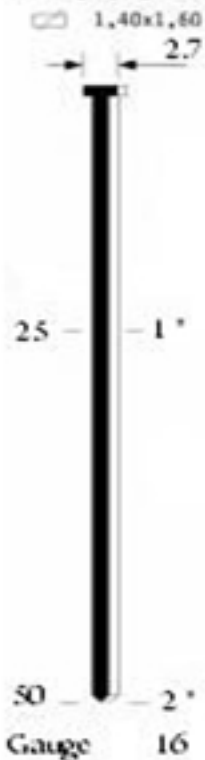

# ► BRAD NAILS 14

## Brads 14

<u>brad type</u>	<u>brad 12</u>
<u>wire dimension</u>	<u>1.40 * 1.60</u>
<u>applicable size</u>	<u>1" - 2" ( 25 - 50 )</u>
<u>head width</u>	<u>2.7</u>
<u>standard finish</u>	<u>coppered</u>
<b>Galvanized brads are available on request</b>	